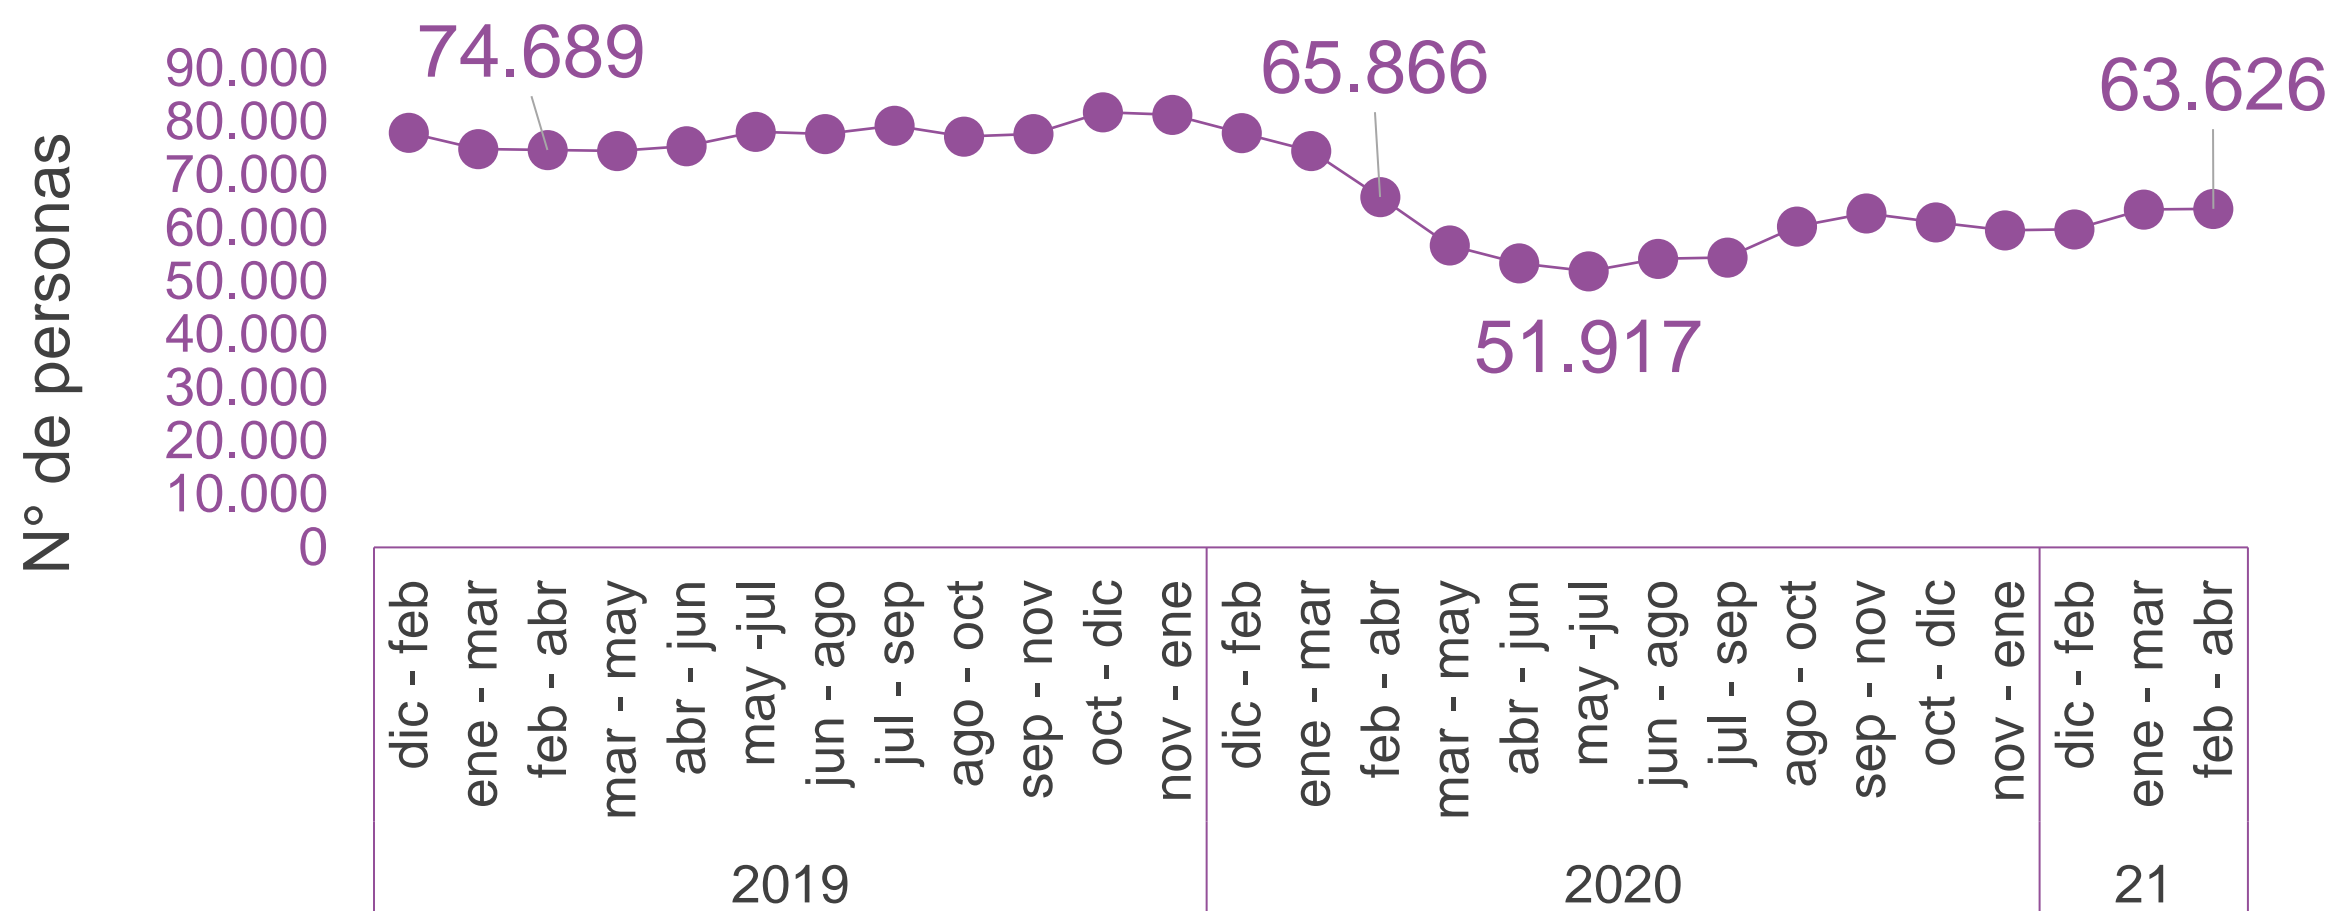

Día Nacional del Comercio

Saludamos a las personas y empresas del comercio de la región de Los Lagos en su día.

El sector representó el 18% del empleo regional el año 2020

Fuente: Encuesta Nacional de Empleo 2019-2021, INE

Día Nacional del Comercio

Saludamos a las personas y empresas del Comercio en su día.

43,7%

de los ocupados en el sector son mujeres

ALMACÉN "LAS TRES B"

56%

de la ocupación posee educación media completa

27,9%

de la ocupación trabaja de manera informal

48,2%

de la ocupación tiene entre 30 y 49 años

Fuente: Encuesta Nacional de Empleo 2020, INE

UNIVERSIDAD DE LOS LAGOS

sence

Tus desafíos laborales son los nuestros